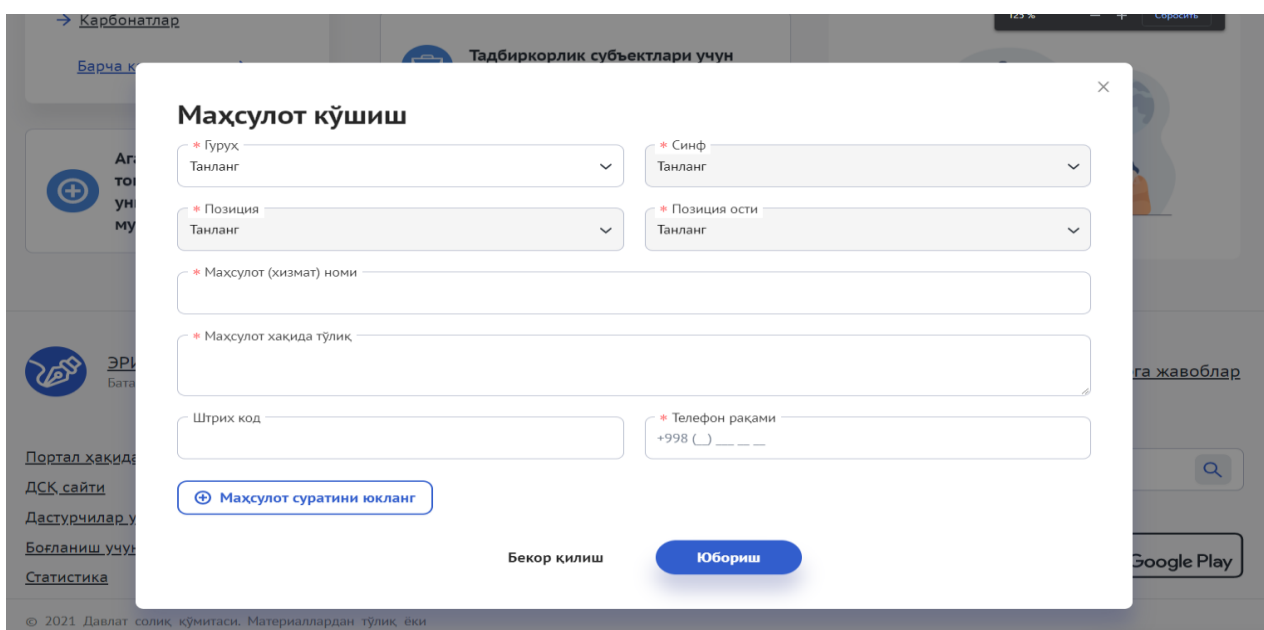

Агар излаш натижасида изланган маҳсулот ёки хизматнинг МХИКи мавжуд бўлмаса, уни қўшиш учун **“Агар маҳсулотингизни топмаган бўлсангиз, уни қўшишингиз мумкин”** тугмаси орқали операторга юборишингиз мумкин.